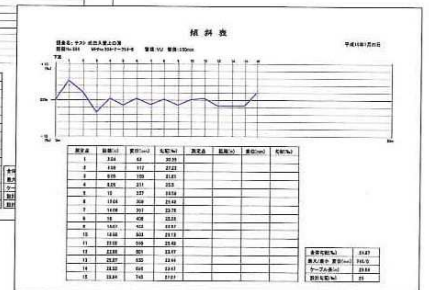

■ オプション

● 電子ズーム (4倍) 仕様 TKC-7800Z

● 外部リモコンボックス (ケーブル70m) 収納ドラム付

工事車輛側で、すべてのカメラ系操作がワンマンコントロールできます。

外部リモコンボックス

● 傾斜センサー内蔵カメラ・傾斜表作成システム

傾斜データを取り込み、変位・勾配のグラフを専用プログラムにより自動出力することができます。

● 電動ウインチシステム (ワイヤー 100m)