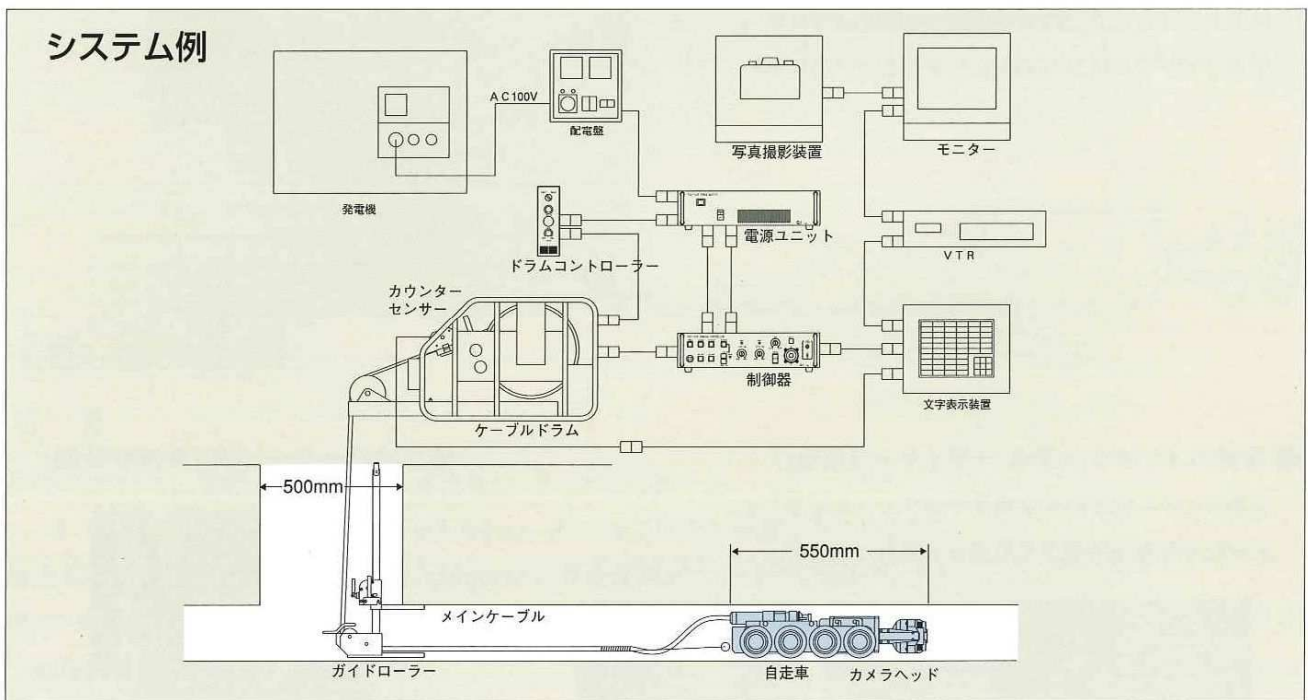

■ 管内検査用TV車

本装置の構成・仕様・形状は予告なく変更する場合があります

株式会社 キュー・アイ

本社 〒236-0004 横浜市金沢区福浦 2-4-7

TEL (045) 790-3206 FAX (045) 701-1066

大阪営業所 〒532-0002 大阪市淀川区東三国 6-1-35-602

TEL (06) 6394-4614 FAX (06) 6394-4721

URL <http://www.qi-inc.com> E-Mail jpn@qi-inc.com

Cut.No.7800 08 NA

ISO9001
本社/工場認証取得