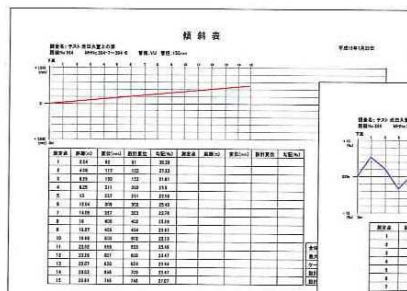

■ オプション

● 電子ズーム (4倍) 仕様 TKC-7800Z

● 外部リモコンボックス (ケーブル70m) 収納ドラム付

工事車輛側で、すべてのカメラ系操作がワンマンコントロールできます。

外部リモコンボックス

● 傾斜センサー内蔵カメラ・傾斜表作成システム

傾斜データを取り込み、変位・勾配のグラフを専用プログラムにより自動出力することができます。

● 電動ウインチシステム (ワイヤー 100m)