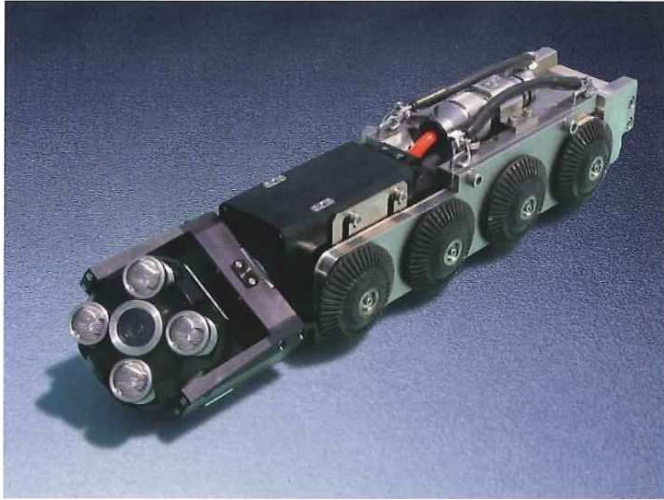

本管検査用カラー-TV装置 TKC-7800

完全防水仕様

Video System **Q·I**

Video System **Q·I**

小口径用セッティング

大口径用セッティング

卵形管200mm・250mm自走対応

■ 特 長

- 標準セットで、管径φ 150mm からφ 600mm まで対応します。
(オプションアタッチメント装着によりφ 1000mm クラスまで鮮明な映像が得られます。)
- 全長が 550mm と非常に短いので、500mm 人孔や直角インバートでも使用できます。
- カメラヘッドは、照明と一体で上下各 110°, 360° エンドレス回転するため、取付管の奥まで鮮明に撮影することができます。
- スーパービデオインポザーの機能により、レンズの焦点・絞り、ライト調光が自動化できるため、オペレーター作業の簡素化と検査のスピードアップが図れます。
- 専用アタッチメントにより、卵形管も自走可能です。
- メインケーブル長は最大 300m まで延長できます。(オプション設定)

■ オプション

● 電子ズーム (4倍) 仕様 TKC-7800Z

● 外部リモコンボックス (ケーブル70m) 収納ドラム付

工事車輛側で、すべてのカメラ系操作がワンマンコントロールできます。

外部リモコンボックス

● 傾斜センサー内蔵カメラ・傾斜表作成システム

傾斜データを取り込み、変位・勾配のグラフを専用プログラムにより自動出力することができます。

● 電動ウインチシステム (ワイヤー 100m)